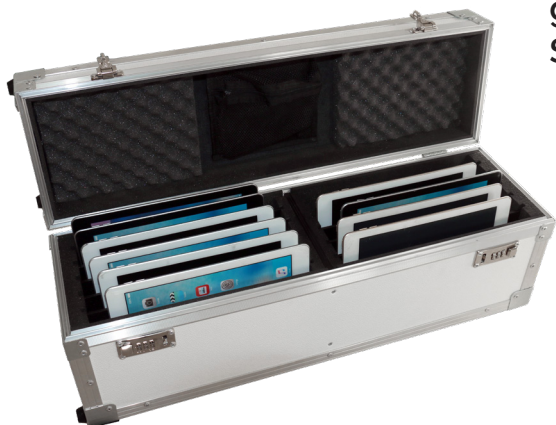

## DESIGN ET ULTRA MANIABLE

Compacte et design, Smart Elite est une valise trolley vous permettant de déplacer aisément et en toute sécurité, une flotte de 10 à 12 tablettes 10". Grâce aux compartiments tablettes avec séparateurs amovibles, vous pourrez créer si nécessaire, selon le type d'adaptateurs secteur, un compartiment spécifique à leur rangement. La capacité de la valise peut donc varier de 12 à 10 tablettes et leurs adaptateurs.

Tractable et ultra maniable, car dotée d'un trolley amovible avec poignée télescopique, la valise Smart Elite offrira un très grand confort de déplacement... à la main, comme sur des roulettes !

Un sérieux atout pour plaire à la gente féminine ... et masculine ! Sans même parler du design...

Smart Elite mesure 635 (L) x 235 (H) x 203 (l) mm et pèse 5,6 kg  
trolley amovible avec poignée rétractable  
Serrure à code 3 digits – poignée – pieds en caoutchouc  
Poche amovible en maille, avec zip et velcro pour rangement petits accessoires.

## ÉLÉGANTE À LA MAIN COMME À L'ÉPAULE

Smart City est une valise compacte, légère et sécurisée par 2 serrures à code, destinée au transport de 6 tablettes 10 " et leurs adaptateurs secteur.

Equipée d'une bandoulière et d'une solide poignée, Smart City peut donc se porter à l'épaule, comme à la main. Son format type « **vanity case** » et son look « **vintage chic** » séduiront les utilisateurs nomades de tous âges, hommes et femmes et s'intégreront parfaitement dans tout type d'environnement.