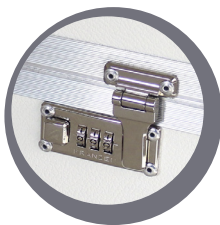

Smart Elite mesure 635 (L) x 235 (H) x 203 (l) mm et pèse 5,6 kg  
trolley amovible avec poignée rétractable  
Serrure à code 3 digits – poignée – pieds en caoutchouc  
Poche amovible en maille, avec zip et velcro pour rangement petits accessoires.

## ÉLÉGANTE À LA MAIN COMME À L'ÉPAULE

Smart City est une valise compacte, légère et sécurisée par 2 serrures à code, destinée au transport de 6 tablettes 10 " et leurs adaptateurs secteur.

Equipée d'une bandoulière et d'une solide poignée, Smart City peut donc se porter à l'épaule, comme à la main. Son format type « **vanity case** » et son look « **vintage chic** » séduiront les utilisateurs nomades de tous âges, hommes et femmes et s'intégreront parfaitement dans tout type d'environnement.