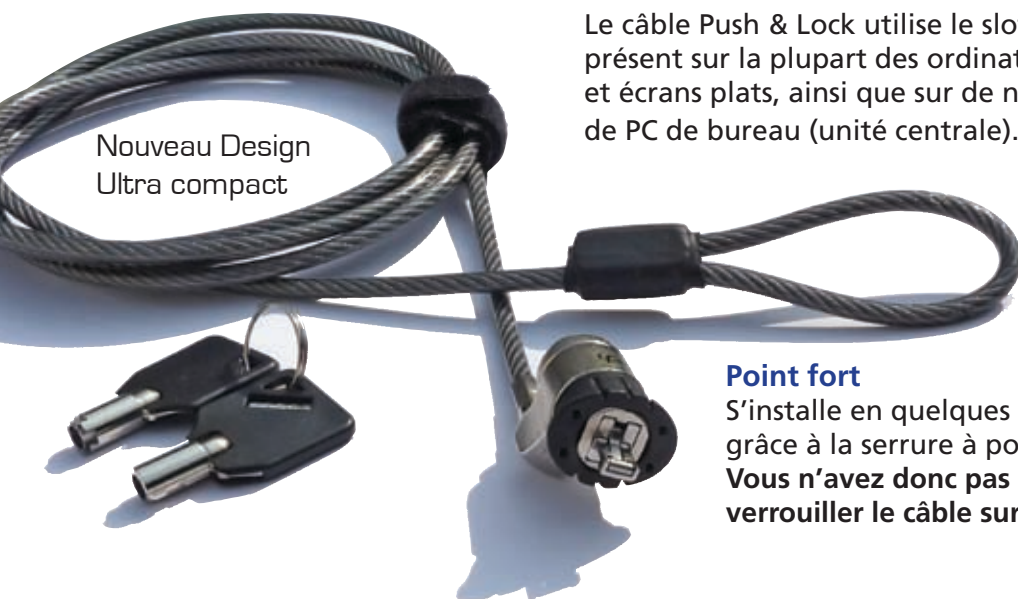

## Câble antivol Push & Lock : le choix professionnel

Nouveau Design  
Ultra compact

Le câble Push & Lock utilise le slot antivol (ou encoche de sécurité), présent sur la plupart des ordinateurs portables, vidéo-projecteurs et écrans plats, ainsi que sur de nombreux boîtiers de PC de bureau (unité centrale).

### Point fort

S'installe en quelques secondes, grâce à la serrure à poussoir. Vous n'avez donc pas besoin de la clé pour verrouiller le câble sur l'appareil.

## Nouvelle version, nouveau design : encore bien plus performant ...

Nouvelle  
Serrure Anti-crochetage

- **Nouveau design ultra compact**, pour une parfaite compatibilité avec les nouveaux portables « ultra slim » et ne pas gêner l'accès aux autres ports.
- **Plus de confort d'utilisation**, grâce à la **fixation articulée du verrou sur le câble**. Facile à installer dans n'importe quelle position... sans aucune tension pour le câble ! Mais aussi, beaucoup moins de prise pour tenter de forcer le verrou...
- **Encore plus de sécurité**, grâce au **nouveau mécanisme anti-crochetage** de la serrure. Une exclusivité sur serrure ronde !

### Caractéristiques

- Câble d'acier gainé de 2 mètres, 4.5mm d'épaisseur et de couleur noire.
  - Mécanisme de verrouillage breveté et renforcé d'un système anti-crochetage.
  - Serrure tubulaire à poussoir, pour une installation encore plus rapide.
  - Livré avec 2 clés rondes et une sangle velcro pour le rangement et le transport.
  - Disponible sous différents systèmes de clés.
  - Garantie à vie.
- Existe aussi en câble d'extension 20 cm avec verrou MK, pour créer soi même son propre système antivol multipoints et ainsi protéger plusieurs appareils sur le même câble.